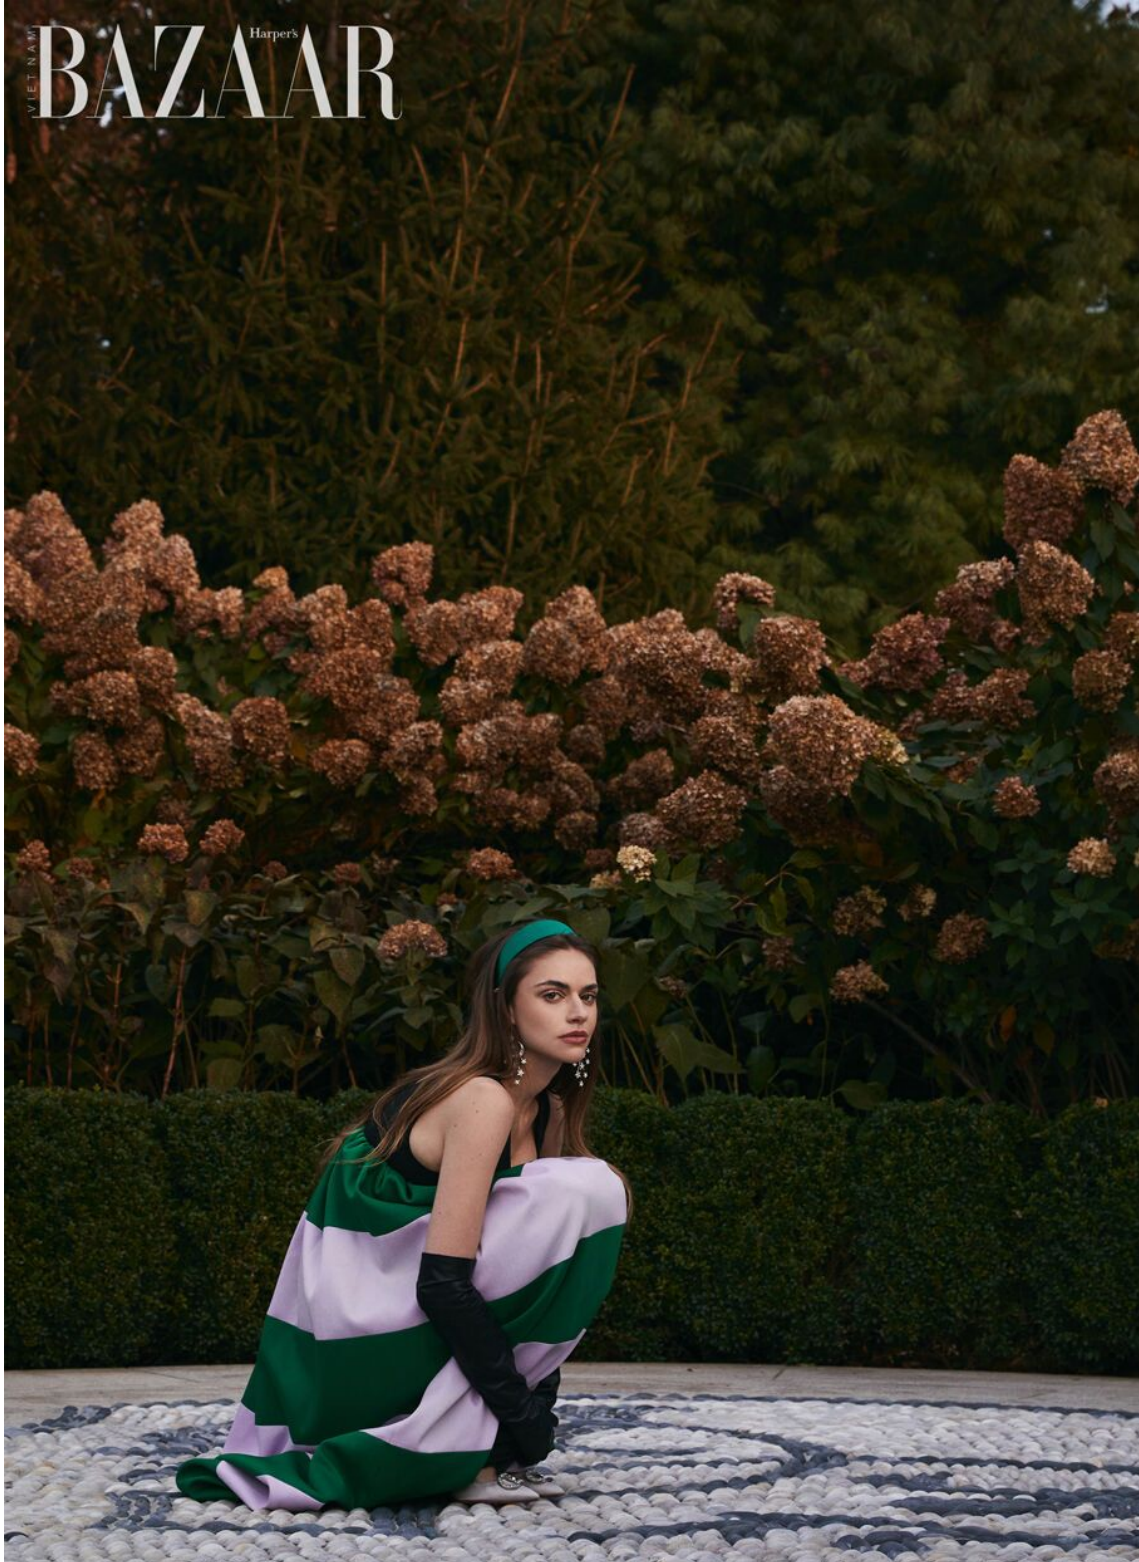

PAULA WECKERLE

height 5'10" · bust 34" · cup B · waist 24" · hips 35" · dress 36 EU/6 US/8 UK
shoes size 41 EU/10 US/7 UK · hair brown · eyes brown